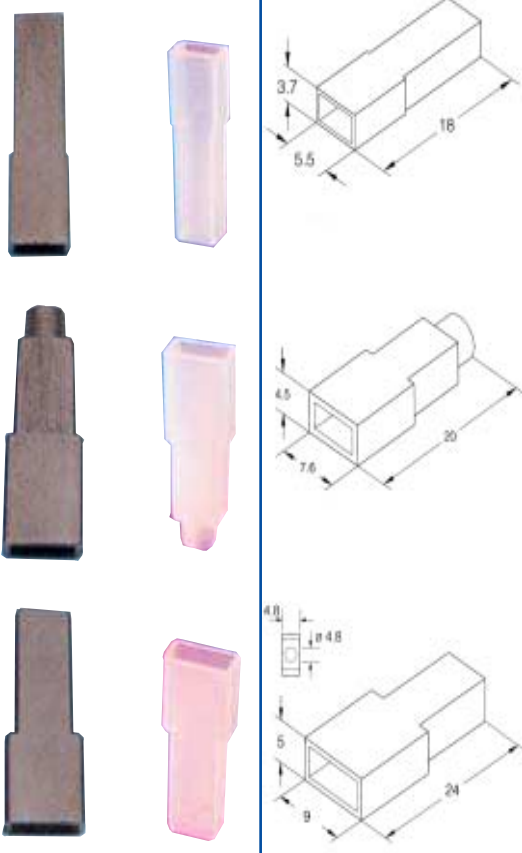

Protecciones cubre terminales

REFERENCIA	COLOR	SERIE TERMINAL	MATERIAL	
PH-1000		Hembra 2,8	PE	100/1.000/40.000
PH-1001		Hembra 2,8	PE	100/1.000/40.000

REFERENCIA	COLOR	SERIE TERMINAL	MATERIAL	
PH-1010		Hembra 4,8	PE	100/1.000/40.000
PH-1011		Hembra 4,8	PE	100/1.000/40.000

REFERENCIA	COLOR	SERIE TERMINAL	MATERIAL	
PH-1020		Hembra 6,3	PE	100/1.000/22.500
PH-1021		Hembra 6,3	PE	100/1.000/22.500

Cintas adhesivas

REFERENCIA	COLOR
13.2019-NG	
13.2019-AM	
13.2019-AV	
13.2019-AZ	
13.2019-BL	
13.2019-GR	
13.2019-MA	
13.2019-RO	
13.2019-VE	
13.2019-TR	

AUTOEXTINGUIBLE

Colores standard • Otros colores, consultar
 Medidas: 20 mts. x 19 mm. x 0,13 ± 0,02
 Paquete de 10 uds.
 Caja de 250 uds.

Bridas Twist Lock

ABRAZADERAS PARA ATAR BOBINAS

REF.	A	B	C	Ø haz	Cajas de
TT-05	5.1	20.6	1.8	4-7	1000
TT-08	8.0	25.4	1.8	7-10	1000
TT-11	11.3	29.3	1.8	10-13	1000
TT-15	15.0	34.0	2	13-16.5	1000
TT-18	18.6	40.0	2	16.5-20	1000
TT-24	24.0	45.5	2	20-26	1000