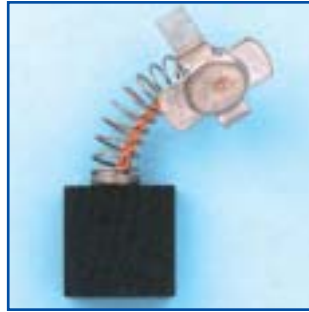

Ref. ANVI	Ref. MARCA	Dimensiones/Measures t x a x r (mm.)	APLICACIONES / APPLIANCES / APPLICATIONS
M-23009	DIAMOND	7 x 17 x 17	Cortadora/Nibbler/Grignoteuse DC 25X.
M-28485		8 x 14.5 x 22.5